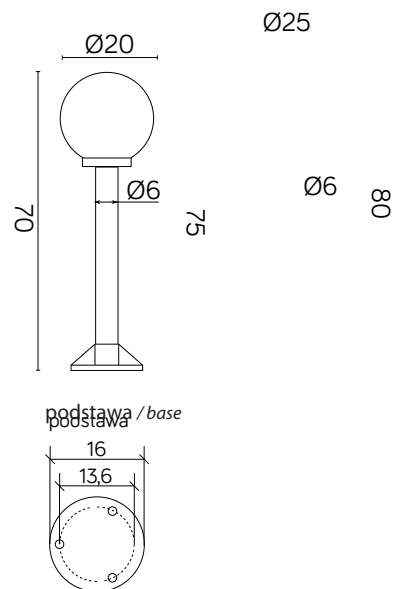

KULE 60

KOD / CODE: 5002/3/K 200 OP

KOD / CODE: 5002/3/K 200 FU

Oprawa oświetleniowa elewacyjna
/ Wall lighting fixture

DANE TECHNICZNE / TECHNICAL DATA

Źródło światła: E27, 3 x max 60 W

/ Light source

MATERIAŁ / MATERIAL

PODZESPOŁY / COMPONENTS

- oprawka żarówki E27 4A, 250 V

/ light bulb holder

- koszulki termokurcziwe / heat
shrink

KOLOR / COLOUR

czarny
/ black

KLOSZE / GLOBES

OP
Biały
/ whiteFU
Przeźroczysto-przydymiony
/ smoked, transparent

Wymiary podane są w centymetrach / Dimensions are given in centimeters.