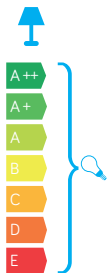

KULE 60

KOD / CODE: 5002/3/K 200 OP

KOD / CODE: 5002/3/K 200 FU

Oprawa oświetleniowa elewacyjna
/ Wall lighting fixture

DANE TECHNICZNE / TECHNICAL DATA

Źródło światła: E27, 3 x max 60 W

/ Light source

MATERIAŁ / MATERIAL

Podstawa / Base

- wzmocniony termoplastik
/ strengthened thermoplastic

Rura / Tube

- stal galwanizowana
pokryta termoplastikiem
/ galvanized steel coated with thermoplastic

Klosz / Globe

- szkło akrylowe (PMMA)
/ polymethacrylate (PMMA)

PODZESPOŁY / COMPONENTS

- oprawka żarówki E27 4A, 250 V

/ light bulb holder

- koszulki termokurcziwe / heat
shrink

KOLOR / COLOUR

czarny
/ black

KLOSZE / GLOBES

OP
Biały
/ whiteFU
Przeźroczysto-przydymiony
/ smoked, transparent

Wymiary podane są w centymetrach / Dimensions are given in centimeters.