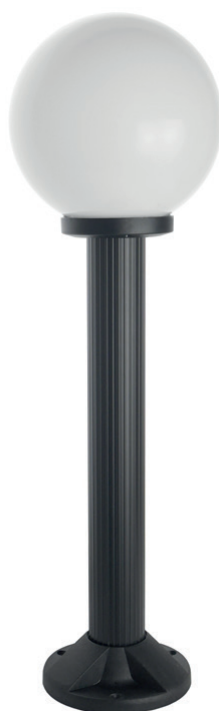

KULE 60

KOD / CODE: 5002/3/K 200 OP

KOD / CODE: 5002/3/K 200 FU

Oprawa oświetleniowa elewacyjna
/ Wall lighting fixture

DANE TECHNICZNE / TECHNICAL DATA

Źródło światła: E27, 3 x max 60 W

/ Light source

MATERIAŁ / MATERIAL

Podstawa / Base

- wzmocniony termoplastik
/ strengthened thermoplastic

Rura / Tube

- stal galwanizowana
pokryta termoplastikiem
/ galvanized steel coated with thermoplastic

Klosz / Globe

- szkło akrylowe (PMMA)
/ polymethacrylate (PMMA)

PODZESPOŁY / COMPONENTS

- oprawka żarówki E27 4A, 250 V

/ light bulb holder

- koszulki termokurcziwe / heat
shrink

KOLOR / COLOUR

czarny
/ black

KLOSZE / GLOBES

OP
Biały
/ whiteFU
Przeźroczysto-przydymiony
/ smoked, transparent