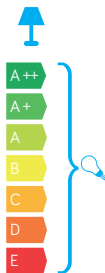

KULE 60

KOD / CODE: 5002/2/K 300 OP

KOD / CODE: 5002/2/K 300 FU

Oprawa oświetleniowa elewacyjna
/ Wall lighting fixture

DANE TECHNICZNE / TECHNICAL DATA

Źródło światła: E27, 3 x max 100 W

/ Light source

MATERIAŁ / MATERIAL

Podstawa / Base

- wzmocniony termoplastik
/ strengthened thermoplastic

Rura / Tube

- stal galwanizowana
pokryta termoplastikiem
/ galvanized steel coated with thermoplastic

Klosz / Globe

- szkło akrylowe (PMMA)
/ polymethacrylate (PMMA)

PODZESPOŁY / COMPONENTS

- oprawka żarówki E27 4A, 250 V

/ light bulb holder

- koszulki termokurcziwe / heat
shrink

KOLOR / COLOUR

czarny
/ black

KLOSZE / GLOBES

OP
Biały
/ whiteFU
Przeźroczysto-przydymiony
/ smoked, transparent

Wymiary podane są w centymetrach / Dimensions are given in centimeters.