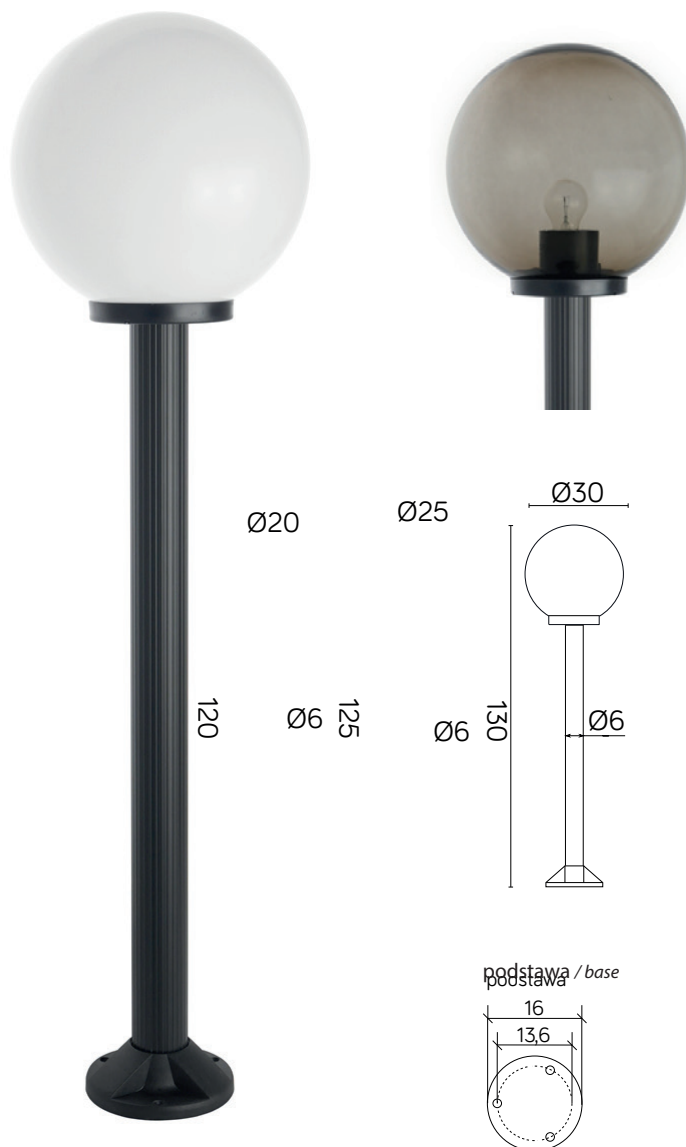

KULE 60

KOD / CODE: 5002/2/K 300 OP

KOD / CODE: 5002/2/K 300 FU

Oprawa oświetleniowa elewacyjna
/ Wall lighting fixture

DANE TECHNICZNE / TECHNICAL DATA

Źródło światła: E27, 3 x max 100 W

/ Light source

MATERIAŁ / MATERIAL

Podstawa / Base

- wzmocniony termoplastik
/ strengthened thermoplastic

Rura / Tube

- stal galwanizowana
pokryta termoplastikiem
/ galvanized steel coated with thermoplastic

Klosz / Globe

- szkło akrylowe (PMMA)
/ polymethacrylate (PMMA)

PODZESPOŁY / COMPONENTS

- oprawka żarówki E27 4A, 250 V

/ light bulb holder

- koszulki termokurcziwe / heat
shrink

KOLOR / COLOUR

czarny
/ black

KLOSZE / GLOBES

OP
Biały
/ whiteFU
Przeźroczysto-przydymiony
/ smoked, transparent

Wymiary podane są w centymetrach / Dimensions are given in centimeters.