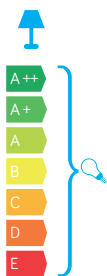

PODZESPOŁY / COMPONENTS

- oprawka żarówki E27 4A, 250 V

/ light bulb holder

- koszulki termokurczliwe / heat
shrink

KOLOR / COLOUR

czarny
/ black

KLOSZE / GLOBES

OP
Biały
/ whiteFU
Przeźroczysto-przydymiony
/ smoked, transparent

Ø20

Ø25

Ø30

Ø6

75

Ø6

08

podstawa / base

16

13,6

Wymiary podane są w centymetrach / Dimensions are given in centimeters.