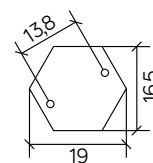

RETRO MAXI

KOD / CODE: K 5002/1/BD 50

Oprawa oświetleniowa stojąca
/ Post lighting fixture

DANE TECHNICZNE / TECHNICAL DATA

Źródło światła: E27, 1 x max 100 W
/ Light source

MATERIAŁ / MATERIAL

Korpus / Body

PODZESPOŁY / COMPONENTS

- oprawka żarówki E27 4A, 250 V

/ light bulb holder

- przewód przyłączeniowy 0,5 mm²

/ connection cable

- kostki zaciskowe 2,5 A, 250 V, 2,5 mm²

/ terminal blocks

- koszulki termokurczliwe / heat shrink

KOLOR / COLOUR

czarny
/ black

podstawa / base

Wymiary podane są w centymetrach / Dimensions are given in centimeters.