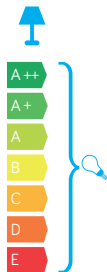

RETRO MAXI

KOD / CODE: K 5002/1/BD 50

Oprawa oświetleniowa stojąca
/ Post lighting fixture

DANE TECHNICZNE / TECHNICAL DATA

Źródło światła: E27, 1 x max 100 W
/ Light source

MATERIAŁ / MATERIAL

Korpus / Body

- odlew aluminiowy / die-cast aluminum

Szybki / Glass

- szkło piaskowane / sandblasted glass

Elementy złączne / Fasteners

- stal nierdzewna / stainless steel

- stal ocynkowana / galvanized steel

Wysokiej jakości lakier proszkowy;
półmat struktura, odporny na warunki
atmosferyczne/ High quality powder varnish, semi-matte
structure, resistant to weather conditions

PODZESPOŁY / COMPONENTS

- oprawka żarówki E27 4A, 250 V

/ light bulb holder

- przewód przyłączeniowy 0,5 mm²

/ connection cable

- kostki zaciskowe 2,5 A, 250 V, 2,5 mm²

/ terminal blocks

- koszulki termokurczliwe / heat shrink

KOLOR / COLOUR

czarny
/ black

podstawa / base

Wymiary podane są w centymetrach / Dimensions are given in centimeters.