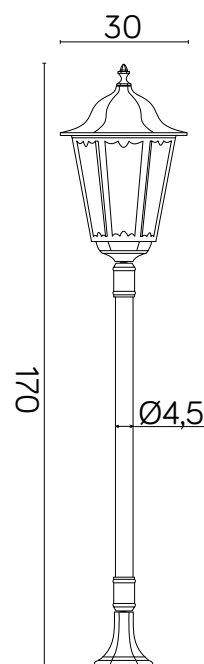

RETRO MAXI

KOD / CODE: K 5002/1/BD 50

Oprawa oświetleniowa stojąca
/ Post lighting fixture

DANE TECHNICZNE / TECHNICAL DATA

Źródło światła: E27, 1 x max 100 W
/ Light source

MATERIAŁ / MATERIAL

Korpus / Body

PODZESPOŁY / COMPONENTS

- oprawka żarówki E27 4A, 250 V

/ light bulb holder

- przewód przyłączeniowy 0,5 mm²

/ connection cable

- kostki zaciskowe 2,5 A, 250 V, 2,5 mm²

/ terminal blocks

- koszulki termokurczliwe / heat shrink

KOLOR / COLOUR

czarny
/ black

podstawa / base

Wymiary podane są w centymetrach / Dimensions are given in centimeters.