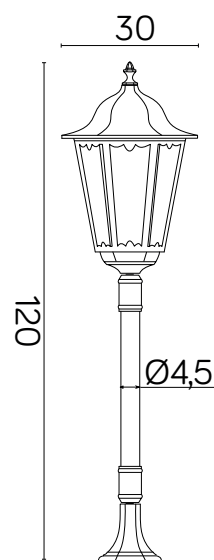

RETRO MAXI

KOD / CODE: K 5002/2/BD 50

Oprawa oświetleniowa stojąca
/ Post lighting fixture

DANE TECHNICZNE / TECHNICAL DATA

Źródło światła: E27, 1 x max 100 W
/ Light source

MATERIAŁ / MATERIAL

Korpus / Body

PODZESPOŁY / COMPONENTS

- oprawka żarówki E27 4A, 250 V

/ light bulb holder

- przewód przyłączeniowy 0,5 mm²

/ connection cable

- kostki zaciskowe 2,5 A, 250 V, 2,5 mm²

/ terminal blocks

- koszulki termokurczliwe / heat shrink

KOLOR / COLOUR

czarny
/ black

podstawa / base

Wymiary podane są w centymetrach / Dimensions are given in centimeters.