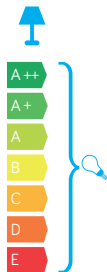

RETRO MAXI

KOD / CODE: K 5002/2/BD 50

Oprawa oświetleniowa stojąca
/ Post lighting fixture

DANE TECHNICZNE / TECHNICAL DATA

Źródło światła: E27, 1 x max 100 W
/ Light source

MATERIAŁ / MATERIAL

Korpus / Body

- odlew aluminiowy / die-cast aluminum

Szybki / Glass

- szkło piaskowane / sandblasted glass

Elementy złączne / Fasteners

- stal nierdzewna / stainless steel

- stal ocynkowana / galvanized steel

Wysokiej jakości lakier proszkowy;
półmat struktura, odporny na warunki
atmosferyczne/ High quality powder varnish, semi-matte
structure, resistant to weather conditions

PODZESPOŁY / COMPONENTS

- oprawka żarówki E27 4A, 250 V

/ light bulb holder

- przewód przyłączeniowy 0,5 mm²

/ connection cable

- kostki zaciskowe 2,5 A, 250 V, 2,5 mm²

/ terminal blocks

- koszulki termokurczliwe / heat shrink

KOLOR / COLOUR

czarny
/ black

podstawa / base

Wymiary podane są w centymetrach / Dimensions are given in centimeters.