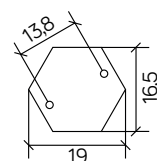

RETRO MAXI

KOD / CODE: K 5002/2/BD 50

Oprawa oświetleniowa stojąca
/ Post lighting fixture

DANE TECHNICZNE / TECHNICAL DATA

Źródło światła: E27, 1 x max 100 W
/ Light source

MATERIAŁ / MATERIAL

Korpus / Body

PODZESPOŁY / COMPONENTS

- oprawka żarówki E27 4A, 250 V

/ light bulb holder

- przewód przyłączeniowy 0,5 mm²

/ connection cable

- kostki zaciskowe 2,5 A, 250 V, 2,5 mm²

/ terminal blocks

- koszulki termokurczliwe / heat shrink

KOLOR / COLOUR

czarny
/ black

podstawa / base

Wymiary podane są w centymetrach / Dimensions are given in centimeters.