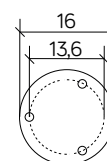

ELIPSY 60

KOD / CODE: 5002/2/E OP

Oprawa oświetleniowa elewacyjna
/ Wall lighting fixture

DANE TECHNICZNE / TECHNICAL DATA

Źródło światła: E27, 3 x max 60 W
/ Light source

MATERIAŁ / MATERIAL

Podstawa / Base

PODZESPOŁY / COMPONENTS

- oprawka żarówki E27 4A, 250 V
/ light bulb holder
- koszulki termokurczliwe / heat
shrink

KOLOR / COLOUR

czarny
/ black

KLOSZE

OP
Biały
/ white

podstawa / base

Wymiary podane są w centymetrach / Dimensions are given in centimeters.