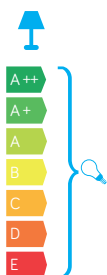

ELIPSY 60

KOD / CODE: 5002/2/E OP

Oprawa oświetleniowa elewacyjna
/ Wall lighting fixture

DANE TECHNICZNE / TECHNICAL DATA

Źródło światła: E27, 3 x max 60 W
/ Light source

MATERIAŁ / MATERIAL

Podstawa / Base

PODZESPOŁY / COMPONENTS

- oprawka żarówki E27 4A, 250 V
/ light bulb holder
- koszulki termokurczliwe / heat
shrink

KOLOR / COLOUR

czarny
/ black

KLOSZE

OP
Biały
/ white

podstawa / base

Wymiary podane są w centymetrach / Dimensions are given in centimeters.