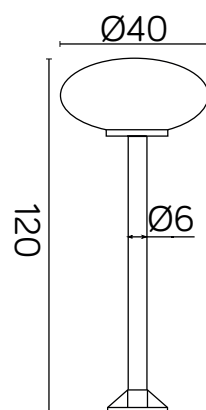

ELIPSY 60

KOD / CODE: 5002/2/E OP

Oprawa oświetleniowa elewacyjna
/ Wall lighting fixture

DANE TECHNICZNE / TECHNICAL DATA

Źródło światła: E27, 3 x max 60 W
/ Light source

MATERIAŁ / MATERIAL

Podstawa / Base

PODZESPOŁY / COMPONENTS

- oprawka żarówki E27 4A, 250 V
/ light bulb holder
- koszulki termokurczliwe / heat
shrink

KOLOR / COLOUR

czarny
/ black

KLOSZE

OP
Biały
/ white

podstawa / base

Wymiary podane są w centymetrach / Dimensions are given in centimeters.