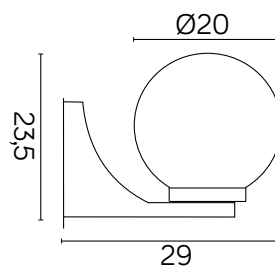

## DANE TECHNICZNE / TECHNICAL DATA

Źródło światła: E27, 1 x max 60 W  
/ Light source

## PODZESPOŁY / COMPONENTS

- oprawka żarówki E27 4A, 250 V  
/ light bulb holder
- przewód przyłączeniowy 0,5 mm<sup>2</sup>  
/ connection cable
- kostki zaciskowe 2,5 A, 250 V, 2,5 mm<sup>2</sup>  
/ terminal blocks
- koszulki termokurczliwe / heat shrink

## KLOSZE / GLOBES

OP  
Biały  
/ whiteFU  
Przeźroczysto-przydymiony  
/ smoked, transparent

Wymiary podane są w centymetrach / Dimensions are given in centimeters.