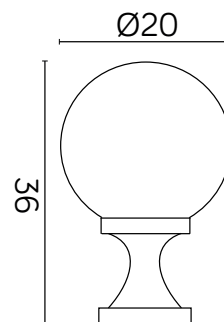

KULE CLASSIC II

KOD / CODE: K 4011/1/KF OP

KOD / CODE: K 4011/1/KF FU

Oprawa oświetleniowa stojąca
/ Post lighting fixture

DANE TECHNICZNE / TECHNICAL DATA

Źródło światła: E27, 1 x max 60 W
/ Light source

MATERIAŁ / MATERIAL

Korpus / Body

- tworzywo sztuczne
/ plastic

Klosz / Globe

- szkło akrylowe (PMMA)
/ polymethacrylate (PMMA)

PODZESPOŁY / COMPONENTS

- oprawka żarówki E27 4A, 250 V
/ light bulb holder
- przewód przyłączeniowy 0,5 mm²
/ connection cable
- kostki zaciskowe 2,5 A, 250 V, 2,5 mm²
/ terminal blocks
- koszulki termokurczliwe / heat shrink

KOLOR / COLOUR

czarny
/ black

KLOSZE / GLOBES

OP
Biały
/ whiteFU
Przezroczysto-przydymiony
/ smoked, transparent

Wymiary podane są w centymetrach / Dimensions are given in centimeters.