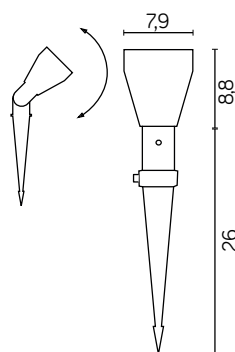

PRIT

KOD / CODE: LK4001-15A

Reflektor zewnętrzny
/ Outdoor spotlight

DANE TECHNICZNE / TECHNICAL DATA

Źródło światła: GU10, 1 x max 20 W
/ Light source

MATERIAŁ / MATERIAL

Korpus / Body

- tworzywo sztuczne / plastic

Szybki / Glass

- szkło przezroczyste / transparent glass

PODZESPOŁY / COMPONENTS

- oprawka żarówki GU10 2A, 250 V

/ light bulb holder

- przewód przyłączeniowy 0,5 mm²

/ connection cable

- koszulki termokurczliwe / heat shrink

INFORMACJE / INFORMATION

Posiada ruchomą głowicę pozwalającą
ukierunkować strumień światła/ Contains a movable rotating head allowing to direct
luminous flux.

KOLOR / COLOUR

czarny
/ black

Wymiary podane są w centymetrach / Dimensions are given in centimeters.