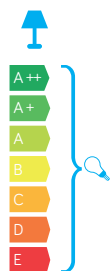

ADELA MIDI

KOD / CODE: M1458 DG

Oprawa oświetleniowa sufitowa
/ Ceiling lighting fixture

DANE TECHNICZNE / TECHNICAL DATA

Źródło światła: GU10, 1 x max 35 W
/ Light source

MATERIAŁ / MATERIAL

Korpus / Body

- odlew aluminiowy / die-cast aluminum

Szybki / Glass

- szkło przezroczyste / transparent glass

Wysokiej jakości lakier proszkowy;
półmat struktura, odporny na warunki
atmosferyczne/ High quality powder varnish, semi-matte
structure, resistant to weather conditions

PODZESPOŁY / COMPONENTS

- oprawka żarówki GU10 2A, 250 V
/ light bulb holder
- przewód przyłączeniowy 0,5 mm²
/ connection cable
- kostki zaciskowe 2,5 A, 250 V, 2,5 mm²
/ terminal blocks
- koszulki termokurczliwe / heat shrink

KOLOR / COLOUR

ciemny
popiel
/ dark grey

Wymiary podane są w centymetrach / Dimensions are given in centimeters.