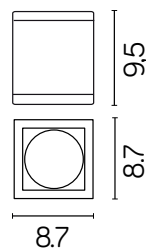

PODZESPOŁY / COMPONENTS

- oprawka żarówki GU10 2A, 250 V
/ light bulb holder
- przewód przyłączeniowy 0,5 mm²
/ connection cable
- kostki zaciskowe 2,5 A, 250 V, 2,5 mm²
/ terminal blocks
- koszulki termokurczliwe / heat shrink

KOLOR / COLOUR

ciemny
popiel
/ dark grey

Wymiary podane są w centymetrach / Dimensions are given in centimeters.