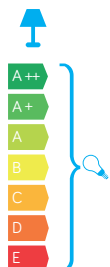

## MATERIAŁ / MATERIAL

Korpus / body

- aluminium / aluminum

Klosz / glass

- poliwęglan przezroczysty

/ transparent polycarbonate

Wysokiej jakości lakier proszkowy;  
półmat struktura, odporny na warunki  
atmosferyczne/ High quality powder varnish, semi-matte  
structure, resistant to weather conditions

## KOLOR / COLOUR

czarny  
/ black

Wymiary podane są w centymetrach / Dimensions are given in centimeters.