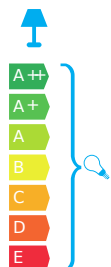

## MATERIAŁ / MATERIAL

Korpus / body

- aluminium / aluminum

Klosz / glass

- poliwęglan przezroczysty

/ transparent polycarbonate

Wysokiej jakości lakier proszkowy;  
półmat struktura, odporny na warunki  
atmosferyczne  
/ High quality powder varnish, semi-matte  
structure, resistant to weather conditions

## KOLOR / COLOUR

czarny  
/ black

Wymiary podane są w centymetrach / Dimensions are given in centimeters.