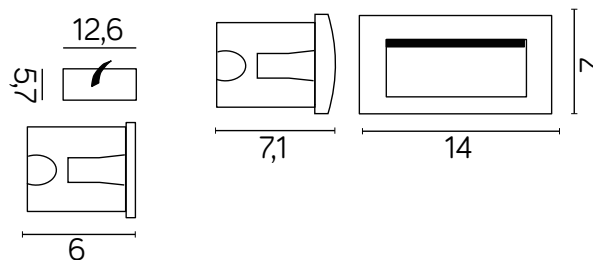

## KOLOR / COLOUR

ciemny  
popiel  
/ dark grey

puszka / can

Wymiary podane są w centymetrach / Dimensions are given in centimeters.