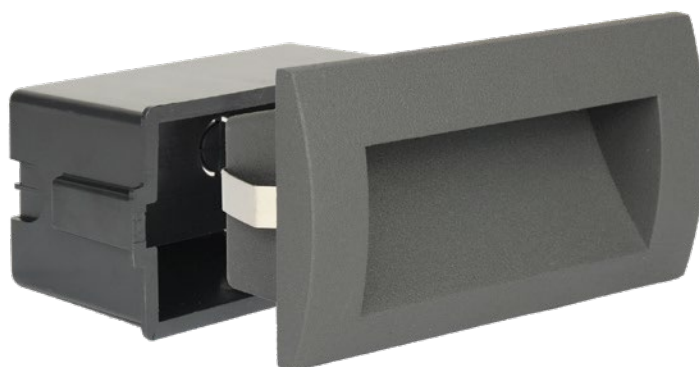

## MUR LED

KOD / CODE: M2031

Oprawa oświetleniowa do zabudowy  
/ Wall recessed light

## MATERIAŁ / MATERIAL

Korpus / Body

- odlew aluminiowy / die-cast aluminum

Klosz / Diffuser

- poliwęglan / polycarbonate

Puszka / Can

- poliwęglan / polycarbonate

Wysokiej jakości lakier proszkowy;  
półmat struktura, odporny na warunki  
atmosferyczne/ High quality powder varnish, semi-matte  
structure, resistant to weather conditions

## KOLOR / COLOUR

ciemny  
popiel  
/ dark grey

puszka / can

Wymiary podane są w centymetrach / Dimensions are given in centimeters.