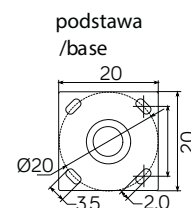

## KOLOR / COLOUR

ciemny  
popiel  
/ dark grey

A++

A+

A

LED

Wymiary podane są w centymetrach / Dimensions are given in centimeters.