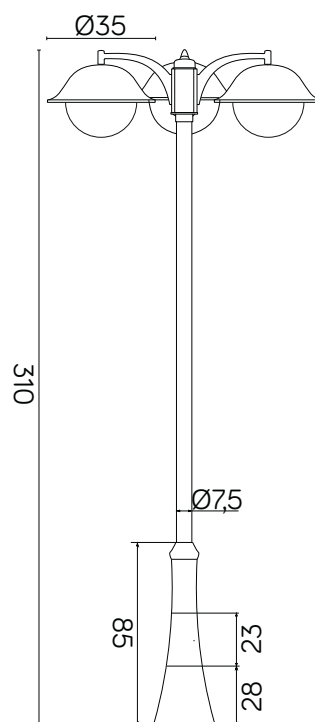

PRINCE MAX

KOD / CODE: OGMW 3 O-BD OP

KOD / CODE: OGMW 3 O-BD FU

Oprawa oświetleniowa masztowa
/ Mast lighting fixture

DANE TECHNICZNE / TECHNICAL DATA

Źródło światła: E27, 3 x max 60 W
/ Light source

MATERIAŁ / MATERIAL

/ light bulb holder

- przewód przyłączeniowy 3 x 1,5 mm²

/ connection cable

- kostki zaciskowe 2,5 A, 250 V, 2,5 mm²

/ terminal blocks

- koszulki termokurczliwe / heat shrink

INFORMACJE / INFORMATION

- Wyposażona w trzy klosze

- Możliwość regulacji wysokości w zakresie
podanym na rysunkach z wymiarami. Wysokość
opcjonalnie może być zwiększona do 360 cm.

- Equipped with three lampshades

- Height adjustable in the range presented on the drawings with
detailed measurements. Poles can be elongated up to 360 cm.

KOLOR / COLOUR

czarny
/ black

KLOSZE / GLOBES

**OP**
Biały
/ white**FU**
Przeźroczysto-przydymiony
/ smoked, transparent

podstawa / base

Wymiary podane są w centymetrach / Dimensions are given in centimeters.