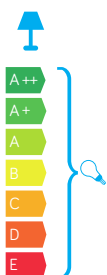

Wysokiej jakości lakier proszkowy;
półmat struktura, odporny na warunki
atmosferyczne/ High quality powder varnish, semi-matte
structure, resistant to weather conditions

PODZESPOŁY / COMPONENTS

- oprawka żarówki E27 4A, 250 V

/ light bulb holder

- przewód przyłączeniowy 3 x 1,5 mm²

/ connection cable

- kostki zaciskowe 2,5 A, 250 V, 2,5 mm²

/ terminal blocks

- koszulki termokurczliwe / heat shrink

INFORMACJE / INFORMATION

- Wyposażona w trzy klosze

- Możliwość regulacji wysokości w zakresie
podanym na rysunkach z wymiarami. Wysokość
opcjonalnie może być zwiększona do 360 cm.

- Equipped with three lampshades

- Height adjustable in the range presented on the drawings with
detailed measurements. Poles can be elongated up to 360 cm.

KOLOR / COLOUR

czarny
/ black

KLOSZE / GLOBES

**OP**
Biały
/ white**FU**
Przeźroczysto-przydymiony
/ smoked, transparent

podstawa / base

Wymiary podane są w centymetrach / Dimensions are given in centimeters.