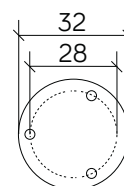

- Możliwość regulacji wysokości w zakresie
podanym na rysunkach z wymiarami. Wysokość
opcjonalnie może być zwiększona do 360 cm.

- Equipped with three lampshades

- Height adjustable in the range presented on the drawings with
detailed measurements. Poles can be elongated up to 360 cm.

KOLOR / COLOUR

czarny
/ black

KLOSZE / GLOBES

**OP**
Biały
/ white**FU**
Przeźroczysto-przydymiony
/ smoked, transparent

podstawa / base

Wymiary podane są w centymetrach / Dimensions are given in centimeters.