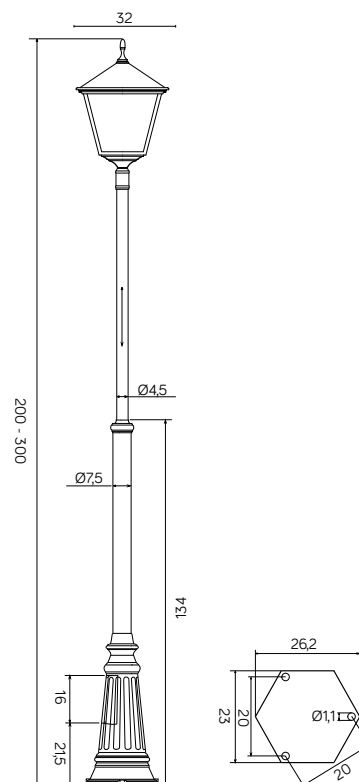

RETRO MAXI KWADRAT

KOD / CODE: OGMWN 1 BD KW

Oprawa oświetleniowa masztowa
/ Mast lighting fixture

DANE TECHNICZNE / TECHNICAL DATA

Źródło światła: E27, 1 x max 100 W
/ Light source

MATERIAŁ / MATERIAL

Korpus / Body

PODZESPOŁY / COMPONENTS

- oprawka żarówki E27 4A, 250 V

/ light bulb holder

- przewód przyłączeniowy 3 x 1,5 mm²

/ connection cable

- kostki zaciskowe 2,5 A, 250 V, 2,5 mm²

/ terminal blocks

- koszulki termokurczliwe / heat shrink

INFORMACJE / INFORMATION

- Możliwość regulacji wysokości w zakresie
podanym na rysunkach z wymiarami.- Height adjustable in the range presented on the drawings with
detailed measurements

KOLOR / COLOUR

 czarny
/ black

Wymiary podane są w centymetrach / Dimensions are given in centimeters.