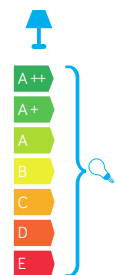

RETRO MAXI KWADRAT

KOD / CODE: OGMWN 1 BD KW

Oprawa oświetleniowa masztowa
/ Mast lighting fixture

DANE TECHNICZNE / TECHNICAL DATA

Źródło światła: E27, 1 x max 100 W
/ Light source

MATERIAŁ / MATERIAL

Korpus / Body

- odlew aluminiowy / die-cast aluminum

Szybki / Glass

- szkło lodowe / frosted glass

Elementy złączne / Fasteners

- stal nierdzewna / stainless steel

- stal ocynkowana / galvanized steel

Wysokiej jakości lakier proszkowy;
półmat struktura, odporny na warunki
atmosferyczne/ High quality powder varnish, semi-matte
structure, resistant to weather conditions

PODZESPOŁY / COMPONENTS

- oprawka żarówki E27 4A, 250 V

/ light bulb holder

- przewód przyłączeniowy 3 x 1,5 mm²

/ connection cable

- kostki zaciskowe 2,5 A, 250 V, 2,5 mm²

/ terminal blocks

- koszulki termokurczliwe / heat shrink

INFORMACJE / INFORMATION

- Możliwość regulacji wysokości w zakresie
podanym na rysunkach z wymiarami.- Height adjustable in the range presented on the drawings with
detailed measurements

KOLOR / COLOUR

 czarny
/ black