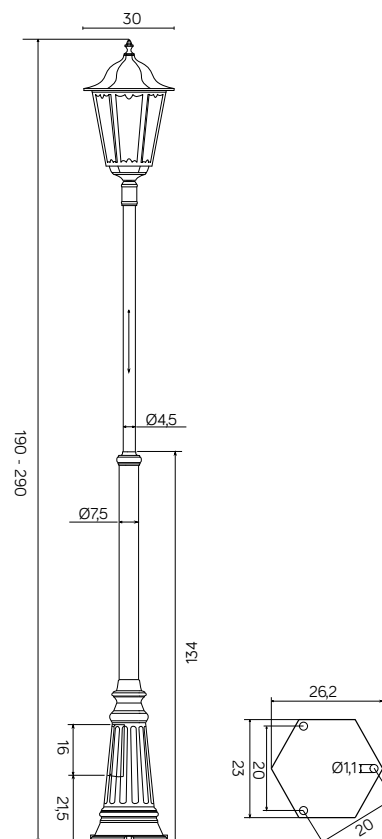

RETRO MAXI

KOD / CODE: OGMWN 1

Oprawa oświetleniowa masztowa
/ Mast lighting fixture

DANE TECHNICZNE / TECHNICAL DATA

Źródło światła: E27, 1 x max 100 W
/ Light source

MATERIAŁ / MATERIAL

Korpus / Body

- odlew aluminiowy / die-cast aluminum

PODZESPOŁY / COMPONENTS

- oprawka żarówki E27 4A, 250 V

/ light bulb holder

- przewód przyłączeniowy 3 x 1,5 mm²

/ connection cable

- kostki zaciskowe 2,5 A, 250 V, 2,5 mm²

/ terminal blocks

- koszulki termokurczliwe / heat shrink

INFORMACJE / INFORMATION

- Możliwość regulacji wysokości w zakresie
podanym na rysunkach z wymiarami.- Height adjustable in the range presented on the drawings with
detailed measurements

KOLOR / COLOUR

czarny
/ black

A++

A+

A

B

C

D

E

Wymiary podane są w centymetrach / Dimensions are given in centimeters.