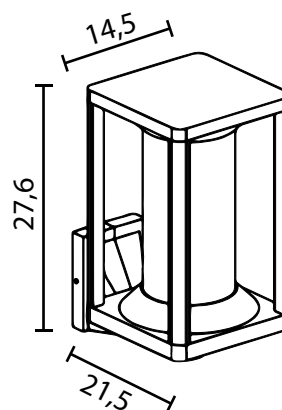

## DANE TECHNICZNE / TECHNICAL DATA

Źródło światła: E27, 1 x max 15 W  
/ Light source

## KOLOR / COLOUR

czarny  
/ black

Wymiary podane są w centymetrach / Dimensions are given in centimeters.