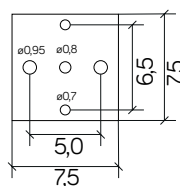

## PODZESPOŁY / COMPONENTS

- oprawka żarówki E27 4A, 250 V  
/ light bulb holder
- przewód przyłączeniowy 0,5 mm<sup>2</sup>  
/ connection cable
- kostki zaciskowe 2,5 A, 250 V, 2,5 mm<sup>2</sup>  
/ terminal blocks
- koszulki termokurczliwe / heat shrink

## KOLOR / COLOUR

srebrny  
/ silver

podstawa / base

Wymiary podane są w centymetrach / Dimensions are given in centimeters.