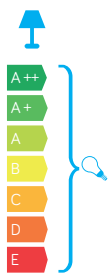

## Klosz / Diffuser

- szkło akrylowe (PMMA) satynowane  
/ satin polymethacrylate (PMMA)

Wysokiej jakości lakier proszkowy;  
półmat struktura, odporny na warunki  
atmosferyczne  
/ High quality powder varnish, semi-matte  
structure, resistant to weather conditions

## PODZESPOŁY / COMPONENTS

- oprawka żarówki E27 4A, 250 V  
/ light bulb holder
- przewód przyłączeniowy 0,5 mm<sup>2</sup>  
/ connection cable
- kostki zaciskowe 2,5 A, 250 V, 2,5 mm<sup>2</sup>  
/ terminal blocks
- koszulki termokurczliwe / heat shrink

## KOLOR / COLOUR

srebrny  
/ silver

podstawa / base

Wymiary podane są w centymetrach / Dimensions are given in centimeters.