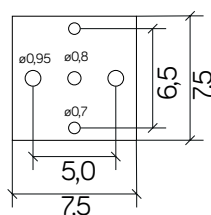

PODZESPOŁY / COMPONENTS

- oprawka żarówki E27 4A, 250 V
/ light bulb holder
- przewód przyłączeniowy 0,5 mm²
/ connection cable
- kostki zaciskowe 2,5 A, 250 V, 2,5 mm²
/ terminal blocks
- koszulki termokurczliwe / heat shrink

KOLOR / COLOUR

srebrny
/ silver

podstawa / base

Wymiary podane są w centymetrach / Dimensions are given in centimeters.