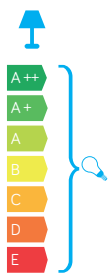

RADO

KOD / CODE: RADO 2 AL

Oprawa oświetleniowa stojąca
/ Post lighting fixture

DANE TECHNICZNE / TECHNICAL DATA

Źródło światła: E27, 1 x max 18 W
/ Light source

MATERIAŁ / MATERIAL

Korpus / Body

- odlew aluminiowy / die-cast aluminum

Klosz / Diffuser

- szkło akrylowe (PMMA) satynowane
/ satin polymethacrylate (PMMA)Wysokiej jakości lakier proszkowy;
półmat struktura, odporny na warunki
atmosferyczne/ High quality powder varnish, semi-matte
structure, resistant to weather conditions

PODZESPOŁY / COMPONENTS

- oprawka żarówki E27 4A, 250 V
/ light bulb holder
- przewód przyłączeniowy 0,5 mm²
/ connection cable
- kostki zaciskowe 2,5 A, 250 V, 2,5 mm²
/ terminal blocks
- koszulki termokurczliwe / heat shrink

KOLOR / COLOUR

srebrny
/ silver

podstawa / base

Wymiary podane są w centymetrach / Dimensions are given in centimeters.