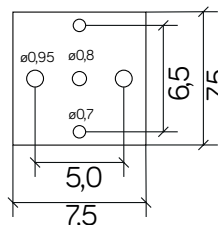

## PODZESPOŁY / COMPONENTS

- oprawka żarówki E27 4A, 250 V  
/ light bulb holder
- przewód przyłączeniowy 0,5 mm<sup>2</sup>  
/ connection cable
- kostki zaciskowe 2,5 A, 250 V, 2,5 mm<sup>2</sup>  
/ terminal blocks
- koszulki termokurczliwe / heat shrink

## KOLOR / COLOUR

srebrny  
/ silver

podstawa / base

Wymiary podane są w centymetrach / Dimensions are given in centimeters.