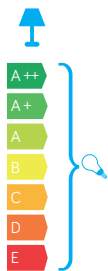

## MATERIAŁ / MATERIAL

## Korpus / Body

- odlew aluminiowy / die-cast aluminum

## Klosz / Diffuser

- szkło akrylowe (PMMA) satynowane  
/ satin polymethacrylate (PMMA)Wysokiej jakości lakier proszkowy;  
półmat struktura, odporny na warunki  
atmosferyczne/ High quality powder varnish, semi-matte  
structure, resistant to weather conditions

## KOLOR / COLOUR

srebrny  
/ silver

podstawa / base

Wymiary podane są w centymetrach / Dimensions are given in centimeters.