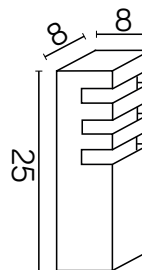

## PODZESPOŁY / COMPONENTS

- oprawka żarówki E27 4A, 250 V  
/ light bulb holder
- przewód przyłączeniowy 0,5 mm<sup>2</sup>  
/ connection cable
- kostki zaciskowe 2,5 A, 250 V, 2,5 mm<sup>2</sup>  
/ terminal blocks
- koszulki termokurczliwe / heat shrink

## KOLOR / COLOUR

srebrny  
/ silver

podstawa / base

Wymiary podane są w centymetrach / Dimensions are given in centimeters.