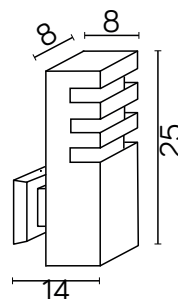

## Korpus / Body

- odlew aluminiowy / die-cast aluminum

## PODZESPOŁY / COMPONENTS

- oprawka żarówki E27 4A, 250 V  
/ light bulb holder
- przewód przyłączeniowy 0,5 mm<sup>2</sup>  
/ connection cable
- kostki zaciskowe 2,5 A, 250 V, 2,5 mm<sup>2</sup>  
/ terminal blocks
- koszulki termokurczliwe / heat shrink

## KOLOR / COLOUR

srebrny  
/ silver

Wymiary podane są w centymetrach / Dimensions are given in centimeters.