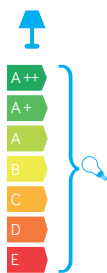

KOLOR / COLOUR

czarny
/ black

Wymiary podane są w centymetrach / Dimensions are given in centimeters.