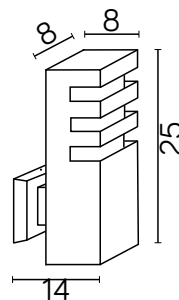

RADO

KOD / CODE: RADO K BL

Oprawa oświetleniowa elewacyjna
/ Wall lighting fixture

DANE TECHNICZNE / TECHNICAL DATA

Źródło światła: E27, 1 x max 18 W
/ Light source

MATERIAŁ / MATERIAL

Korpus / Body

- odlew aluminiowy / die-cast aluminum

PODZESPOŁY / COMPONENTS

- oprawka żarówki E27 4A, 250 V
/ light bulb holder
- przewód przyłączeniowy 0,5 mm²
/ connection cable
- kostki zaciskowe 2,5 A, 250 V, 2,5 mm²
/ terminal blocks
- koszulki termokurczliwe / heat shrink

KOLOR / COLOUR

czarny
/ black

Wymiary podane są w centymetrach / Dimensions are given in centimeters.