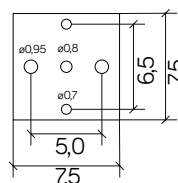

## PODZESPOŁY / COMPONENTS

- oprawka żarówki E27 4A, 250 V  
/ light bulb holder
- przewód przyłączeniowy 0,5 mm<sup>2</sup>  
/ connection cable
- kostki zaciskowe 2,5 A, 250 V, 2,5 mm<sup>2</sup>  
/ terminal blocks
- koszulki termokurczliwe / heat shrink

## KOLOR / COLOUR

 ciemny  
popiel  
/ dark grey

podstawa / base

Wymiary podane są w centymetrach / Dimensions are given in centimeters.