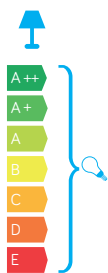

RADO II

KOD / CODE: RADO II 2 DG

Oprawa oświetleniowa stojąca
/ Post lighting fixture

DANE TECHNICZNE / TECHNICAL DATA

Źródło światła: E27, 1 x max 18 W
/ Light source

MATERIAŁ / MATERIAL

Korpus / Body

- odlew aluminiowy / die-cast aluminum

Klosz / Diffuser

- szkło akrylowe (PMMA) satynowane
/ satin polymethacrylate (PMMA)

Wysokiej jakości lakier proszkowy;
półmat struktura, odporny na warunki
atmosferyczne

/ High quality powder varnish, semi-matte
structure, resistant to weather conditions

PODZESPOŁY / COMPONENTS

- oprawka żarówki E27 4A, 250 V
  / light bulb holder
- przewód przyłączeniowy 0,5 mm²
  / connection cable
- kostki zaciskowe 2,5 A, 250 V, 2,5 mm²
  / terminal blocks
- koszulki termokurczliwe / heat shrink

KOLOR / COLOUR

ciemny
popiel
/ dark grey