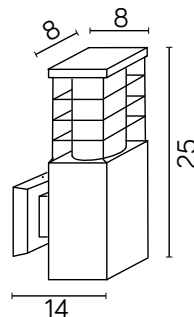

RADO II

KOD / CODE: RADO II K DG

Oprawa oświetleniowa elewacyjna
/ Wall lighting fixture

DANE TECHNICZNE / TECHNICAL DATA

Źródło światła: E27, 1 x max 18 W
/ Light source

MATERIAŁ / MATERIAL

Korpus / Body

- odlew aluminiowy / die-cast aluminum

PODZESPOŁY / COMPONENTS

- oprawka żarówki E27 4A, 250 V
/ light bulb holder
- przewód przyłączeniowy 0,5 mm²
/ connection cable
- kostki zaciskowe 2,5 A, 250 V, 2,5 mm²
/ terminal blocks
- koszulki termokurczliwe / heat shrink

KOLOR / COLOUR

ciemny
popiel
/ dark grey

Wymiary podane są w centymetrach / Dimensions are given in centimeters.