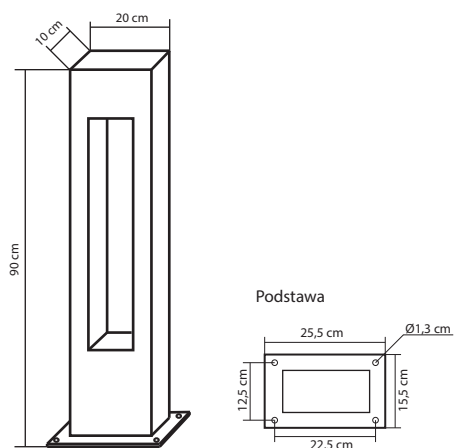

REKTAN

KOD / CODE: RE-900

Oprawa oświetleniowa stojąca
/ Post lighting fixture

DANE TECHNICZNE / TECHNICAL DATA

Źródło światła: GU10, 1 x max 50 W
/ Light source

MATERIAŁ / MATERIAL

Korpus / body

- odlew aluminiowy / die-cast aluminum

ciemny
popiel
/ dark grey

Wymiary podane są w centymetrach / Dimensions are given in centimeters.