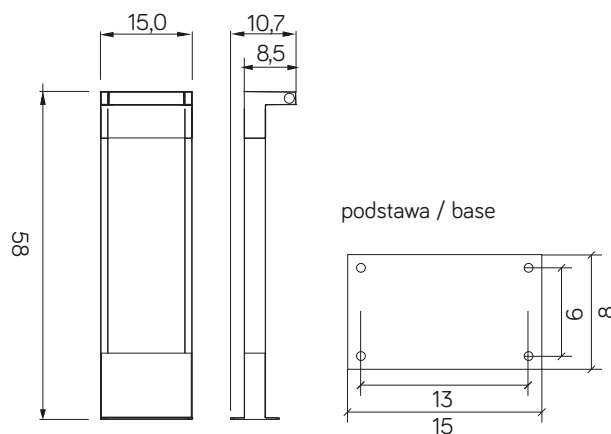

ROTA

KOD / CODE: RT-580

Oprawa oświetleniowa stojąca
/ Post lighting fixture

DANE TECHNICZNE / TECHNICAL DATA

Źródło światła: 18 x SMD LED, 10 W

/ Light source

Strumień świetlny: 720 lm

/ Luminous flux

Barwa światła: 4000 K

/ Color temperature

MATERIAŁ / MATERIAL

Korpus / Body

- odlew aluminiowy / die-cast aluminum

Klosz / Diffuser

- biały poliwęglan / white polycarbonate

Wysokiej jakości lakier proszkowy;
półmat struktura, odporny na warunki
atmosferyczne/ High quality powder varnish, semi-matte
structure, resistant to weather conditions

KOLOR / COLOUR

ciemny
popiel
/ dark grey

LED

Wymiary podane są w centymetrach / Dimensions are given in centimeters.