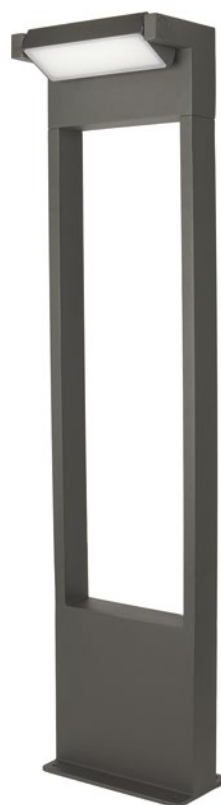

ROTA

KOD / CODE: RT-580

Oprawa oświetleniowa stojąca
/ Post lighting fixture

DANE TECHNICZNE / TECHNICAL DATA

Źródło światła: 18 x SMD LED, 10 W

/ Light source

Strumień świetlny: 720 lm

/ Luminous flux

Barwa światła: 4000 K

/ Color temperature

MATERIAŁ / MATERIAL

Korpus / Body

- odlew aluminiowy / die-cast aluminum

Klosz / Diffuser

- biały poliwęglan / white polycarbonate

Wysokiej jakości lakier proszkowy;
półmat struktura, odporny na warunki
atmosferyczne/ High quality powder varnish, semi-matte
structure, resistant to weather conditions

KOLOR / COLOUR

ciemny
popiel
/ dark grey

LED

Wymiary podane są w centymetrach / Dimensions are given in centimeters.