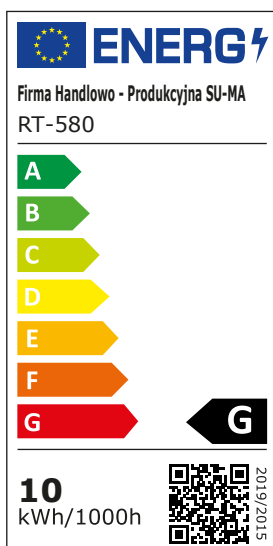

ROTA

KOD / CODE: RT-580

Oprawa oświetleniowa stojąca
/ Post lighting fixture

DANE TECHNICZNE / TECHNICAL DATA

Źródło światła: 18 x SMD LED, 10 W

/ Light source

Strumień świetlny: 720 lm

/ Luminous flux

Barwa światła: 4000 K

/ Color temperature

MATERIAŁ / MATERIAL

Korpus / Body

- odlew aluminiowy / die-cast aluminum

Klosz / Diffuser

- biały poliwęglan / white polycarbonate

Wysokiej jakości lakier proszkowy;
półmat struktura, odporny na warunki
atmosferyczne/ High quality powder varnish, semi-matte
structure, resistant to weather conditions

KOLOR / COLOUR

ciemny
popiel
/ dark grey

Wymiary podane są w centymetrach / Dimensions are given in centimeters.