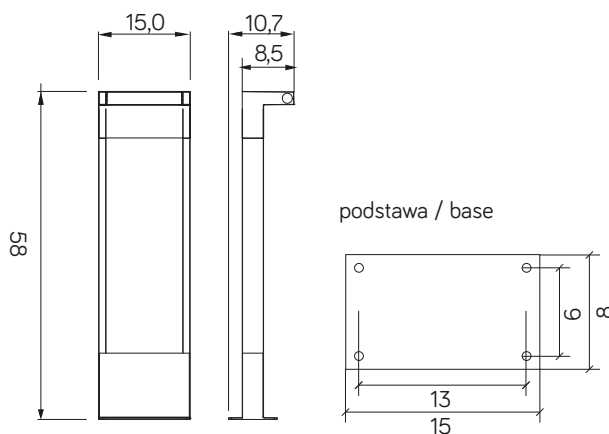

ROTA

KOD / CODE: RT-580

Oprawa oświetleniowa stojąca
/ Post lighting fixture

DANE TECHNICZNE / TECHNICAL DATA

Źródło światła: 18 x SMD LED, 10 W

/ Light source

Strumień świetlny: 720 lm

/ Luminous flux

Barwa światła: 4000 K

/ Color temperature

MATERIAŁ / MATERIAL

Korpus / Body

- odlew aluminiowy / die-cast aluminum

Klosz / Diffuser

- biały poliwęglan / white polycarbonate

Wysokiej jakości lakier proszkowy;
półmat struktura, odporny na warunki
atmosferyczne/ High quality powder varnish, semi-matte
structure, resistant to weather conditions

KOLOR / COLOUR

ciemny
popiel
/ dark grey

Wymiary podane są w centymetrach / Dimensions are given in centimeters.