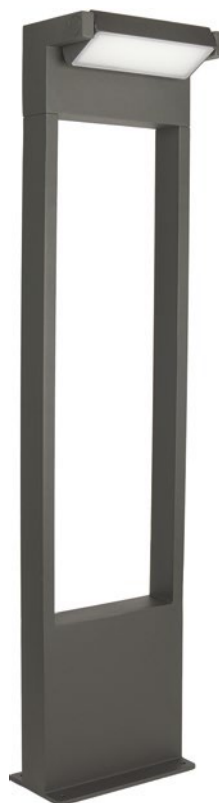

ROTA

KOD / CODE: RT-580

Oprawa oświetleniowa stojąca
/ Post lighting fixture

DANE TECHNICZNE / TECHNICAL DATA

Źródło światła: 18 x SMD LED, 10 W

/ Light source

Strumień świetlny: 720 lm

/ Luminous flux

Barwa światła: 4000 K

/ Color temperature

MATERIAŁ / MATERIAL

Korpus / Body

- odlew aluminiowy / die-cast aluminum

Klosz / Diffuser

- biały poliwęglan / white polycarbonate

Wysokiej jakości lakier proszkowy;
półmat struktura, odporny na warunki
atmosferyczne/ High quality powder varnish, semi-matte
structure, resistant to weather conditions

KOLOR / COLOUR

ciemny
popiel
/ dark grey

Wymiary podane są w centymetrach / Dimensions are given in centimeters.