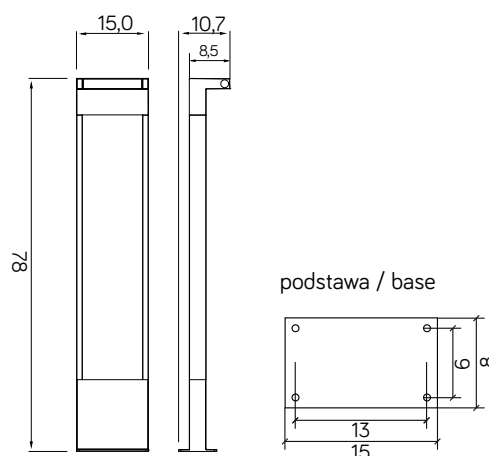

ROTA

KOD / CODE: RT-780

Oprawa oświetleniowa stojąca
/ Post lighting fixture

DANE TECHNICZNE / TECHNICAL DATA

Źródło światła: 18 x SMD LED, 10 W

/ Light source

Strumień świetlny: 720 lm

/ Luminous flux

Barwa światła: 4000 K

/ Color temperature

MATERIAŁ / MATERIAL

Korpus / Body

- odlew aluminiowy / die-cast aluminum

Klosz / Diffuser

- biały poliwęglan / white polycarbonate

Wysokiej jakości lakier proszkowy;
półmat struktura, odporny na warunki
atmosferyczne/ High quality powder varnish, semi-matte
structure, resistant to weather conditions

KOLOR / COLOUR

ciemny
popiel
/ dark grey

Wymiary podane są w centymetrach / Dimensions are given in centimeters.