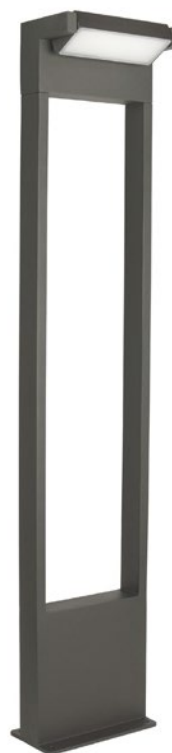

ROTA

KOD / CODE: RT-780

Oprawa oświetleniowa stojąca
/ Post lighting fixture

DANE TECHNICZNE / TECHNICAL DATA

Źródło światła: 18 x SMD LED, 10 W

/ Light source

Strumień świetlny: 720 lm

/ Luminous flux

Barwa światła: 4000 K

/ Color temperature

MATERIAŁ / MATERIAL

Korpus / Body

- odlew aluminiowy / die-cast aluminum

Klosz / Diffuser

- biały poliwęglan / white polycarbonate

Wysokiej jakości lakier proszkowy;
półmat struktura, odporny na warunki
atmosferyczne/ High quality powder varnish, semi-matte
structure, resistant to weather conditions

KOLOR / COLOUR

ciemny
popiel
/ dark grey

Wymiary podane są w centymetrach / Dimensions are given in centimeters.