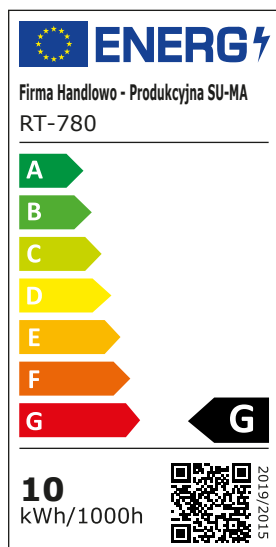

ROTA

KOD / CODE: RT-780

Oprawa oświetleniowa stojąca
/ Post lighting fixture

DANE TECHNICZNE / TECHNICAL DATA

Źródło światła: 18 x SMD LED, 10 W

/ Light source

Strumień świetlny: 720 lm

/ Luminous flux

Barwa światła: 4000 K

/ Color temperature

MATERIAŁ / MATERIAL

Korpus / Body

- odlew aluminiowy / die-cast aluminum

Klosz / Diffuser

- biały poliwęglan / white polycarbonate

Wysokiej jakości lakier proszkowy;
półmat struktura, odporny na warunki
atmosferyczne/ High quality powder varnish, semi-matte
structure, resistant to weather conditions

KOLOR / COLOUR

ciemny
popiel
/ dark grey

Wymiary podane są w centymetrach / Dimensions are given in centimeters.