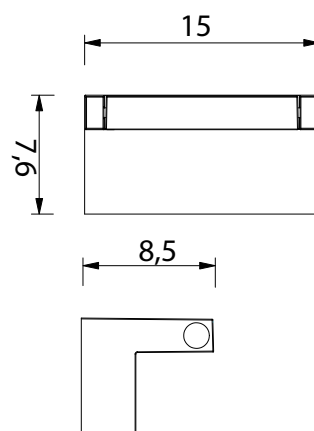

ROTA

KOD / CODE: RT-K100

Oprawa oświetleniowa elewacyjna
/ Wall lighting fixture

DANE TECHNICZNE / TECHNICAL DATA

Źródło światła: 18 x SMD LED, 10 W

/ Light source

Strumień świetlny: 720 lm

/ Luminous flux

KOLOR / COLOUR

ciemny
popiel
/ dark grey

LED

Wymiary podane są w centymetrach / Dimensions are given in centimeters.