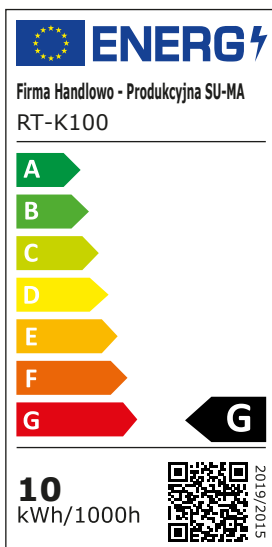

KOLOR / COLOUR

ciemny
popiel
/ dark grey

Wymiary podane są w centymetrach / Dimensions are given in centimeters.