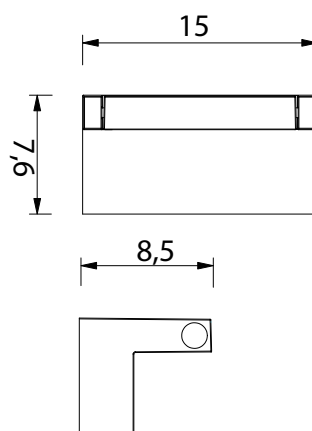

ROTA

KOD / CODE: RT-K100

Oprawa oświetleniowa elewacyjna
/ Wall lighting fixture

DANE TECHNICZNE / TECHNICAL DATA

Źródło światła: 18 x SMD LED, 10 W

/ Light source

Strumień świetlny: 720 lm

/ Luminous flux

KOLOR / COLOUR

ciemny
popiel
/ dark grey

Wymiary podane są w centymetrach / Dimensions are given in centimeters.