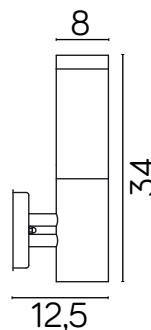

INOX KWADRAT

KOD / CODE: SS-802-A BL

Oprawa oświetleniowa elewacyjna
/ Wall lighting fixture

DANE TECHNICZNE / TECHNICAL DATA

Źródło światła: E27, 1 x max 40 W
/ Light source

MATERIAŁ / MATERIAL

Korpus / Body

PODZESPOŁY / COMPONENTS

- oprawka żarówki E27 4A, 250 V
/ light bulb holder
- przewód przyłączeniowy 0,5 mm²
/ connection cable
- kostki zaciskowe 1,5 mm²
/ terminal blocks
- koszulki termokurcziwe / heat shrink

KOLOR / COLOUR

czarny
/ black

Wymiary podane są w centymetrach / Dimensions are given in centimeters.