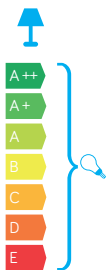

INOX KWADRAT

KOD / CODE: SS-802-A BL

Oprawa oświetleniowa elewacyjna
/ Wall lighting fixture

DANE TECHNICZNE / TECHNICAL DATA

Źródło światła: E27, 1 x max 40 W
/ Light source

MATERIAŁ / MATERIAL

Korpus / Body

- stal nierdzewna lakierowana proszkowo BL
/ stainless steel powdercoated BL

Klosz / Diffuser

- biały poliwęglan / white polycarbonate

Wysokiej jakości lakier proszkowy;
półmat struktura, odporny na warunki
atmosferyczne

/ High quality powder varnish, semi-matte
structure, resistant to weather conditions

PODZESPOŁY / COMPONENTS

- oprawka żarówki E27 4A, 250 V
  / light bulb holder
- przewód przyłączeniowy 0,5 mm²
  / connection cable
- kostki zaciskowe 1,5 mm²
  / terminal blocks
- koszulki termokurcziwe / heat shrink

KOLOR / COLOUR

czarny
/ black

Wymiary podane są w centymetrach / Dimensions are given in centimeters.