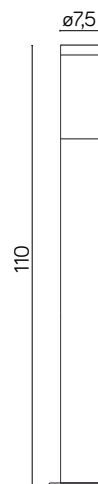

INOX

KOD / CODE: ST 022-1100 BL

Oprawa oświetleniowa stojąca
/ Post lighting fixture

DANE TECHNICZNE / TECHNICAL DATA

Źródło światła: E27, 1 x max 40 W
/ Light source

MATERIAŁ / MATERIAL

Korpus / Body

- stal nierdzewna lakierowana proszkowo BL
/ stainless steel powdercoated BL

Klosz / Diffuser

- biały poliwęglan / white polycarbonate

Wysokiej jakości lakier proszkowy;
półmat struktura, odporny na warunki
atmosferyczne/ High quality powder varnish, semi-matte
structure, resistant to weather conditions

PODZESPOŁY / COMPONENTS

- oprawka żarówki E27 4A, 250 V
/ light bulb holder
- przewód przyłączeniowy 0,5 mm²
/ connection cable
- kostki zaciskowe 1,5 mm²
/ terminal blocks
- koszulki termokurczliwe / heat shrink

KOLOR / COLOUR

czarny
/ black

podstawa / base

Wymiary podane są w centymetrach / Dimensions are given in centimeters.