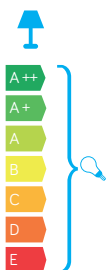

INOX

KOD / CODE: ST 022-1100 BL

Oprawa oświetleniowa stojąca
/ Post lighting fixture

DANE TECHNICZNE / TECHNICAL DATA

Źródło światła: E27, 1 x max 40 W
/ Light source

MATERIAŁ / MATERIAL

Korpus / Body

- stal nierdzewna lakierowana proszkowo BL
/ stainless steel powdercoated BL

Klosz / Diffuser

- biały poliwęglan / white polycarbonate

Wysokiej jakości lakier proszkowy;
półmat struktura, odporny na warunki
atmosferyczne

/ High quality powder varnish, semi-matte
structure, resistant to weather conditions

PODZESPOŁY / COMPONENTS

- oprawka żarówki E27 4A, 250 V
  / light bulb holder
- przewód przyłączeniowy 0,5 mm²
  / connection cable
- kostki zaciskowe 1,5 mm²
  / terminal blocks
- koszulki termokurczliwe / heat shrink

KOLOR / COLOUR

czarny
/ black

podstawa / base