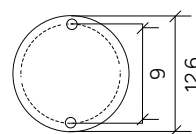

PODZESPOŁY / COMPONENTS

- oprawka żarówki E27 4A, 250 V
/ light bulb holder
- przewód przyłączeniowy 0,5 mm²
/ connection cable
- kostki zaciskowe 1,5 mm²
/ terminal blocks
- koszulki termokurczliwe / heat shrink

KOLOR / COLOUR

czarny
/ black

podstawa / base

Wymiary podane są w centymetrach / Dimensions are given in centimeters.