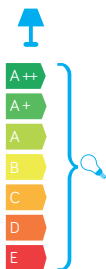

## MATERIAŁ / MATERIAL

Korpus / Body

- stal nierdzewna / stainless steel

Klosz / Diffuser

- biały poliwęglan / white polycarbonate

## PODZESPOŁY / COMPONENTS

- oprawka żarówki E27 4A, 250 V

/ light bulb holder

- przewód przyłączeniowy 0,5 mm<sup>2</sup>

/ connection cable

- kostki zaciskowe 1,5 mm<sup>2</sup>

/ terminal blocks

- koszulki termokurczliwe / heat shrink

## KOLOR / COLOUR

inox  
/ inox

Wymiary podane są w centymetrach / Dimensions are given in centimeters.