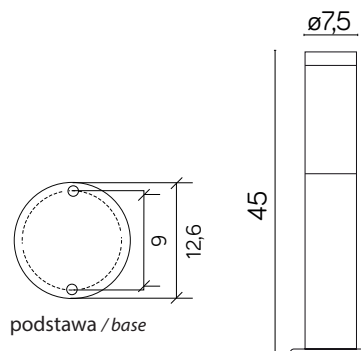

## PODZESPOŁY / COMPONENTS

- oprawka żarówki E27 4A, 250 V

/ light bulb holder

- przewód przyłączeniowy 0,5 mm<sup>2</sup>

/ connection cable

- kostki zaciskowe 1,5 mm<sup>2</sup>

/ terminal blocks

- koszulki termokurczliwe / heat shrink

## KOLOR / COLOUR

inox  
/ inox

Wymiary podane są w centymetrach / Dimensions are given in centimeters.