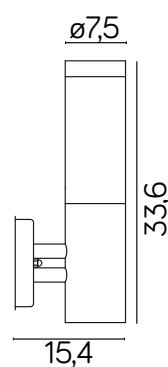

## DANE TECHNICZNE / TECHNICAL DATA

Źródło światła: E27, 1 x max 40 W  
/ Light source

## PODZESPOŁY / COMPONENTS

- oprawka żarówki E27 4A, 250 V

/ light bulb holder

- przewód przyłączeniowy 0,5 mm<sup>2</sup>

/ connection cable

- kostki zaciskowe 1,5 mm<sup>2</sup>

/ terminal blocks

- koszulki termokurczliwe / heat shrink

## KOLOR / COLOUR

inox  
/ inox

Wymiary podane są w centymetrach / Dimensions are given in centimeters.