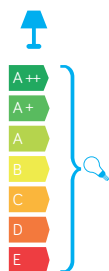

## MATERIAŁ / MATERIAL

Korpus / Body

- stal nierdzewna / stainless steel

Klosz / Diffuser

- biały poliwęglan / white polycarbonate

## PODZESPOŁY / COMPONENTS

- oprawka żarówki E27 4A, 250 V

/ light bulb holder

- przewód przyłączeniowy 0,5 mm<sup>2</sup>

/ connection cable

- kostki zaciskowe 1,5 mm<sup>2</sup>

/ terminal blocks

- koszulki termokurczliwe / heat shrink

## KOLOR / COLOUR

inox  
/ inox

Wymiary podane są w centymetrach / Dimensions are given in centimeters.