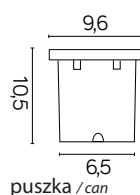

MATERIAŁ / MATERIAL

Korpus / Body

- odlew aluminiowy / die-cast aluminum

Pierścień / Ring

- stal nierdzewna 304 / stainless steel 304

Szybka / Glass

- szkło hartowane / tempered glass

Puszka / Can

- poliwęglan / polycarbonate

KOLOR / COLOUR

inox
/ inox

Wymiary podane są w centymetrach / Dimensions are given in centimeters.