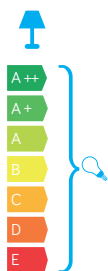

TAO

KOD / CODE: TAO K

Oprawa oświetleniowa elewacyjna
/ Wall lighting fixture

DANE TECHNICZNE / TECHNICAL DATA

Źródło światła: E27, 1 x max 60 W
/ Light source

MATERIAŁ / MATERIAL

Korpus / body

- wzmocniony termoplastik
/ strengthened thermoplastic

Klosz / Globe

- szkło akrylowe (PMMA)
/ polymethacrylate (PMMA)

PODZESPOŁY / COMPONENTS

- oprawka żarówki E27 4A, 250 V
  / light bulb holder
- przewód przyłączeniowy 0,5 mm²
  / connection cable
- kostki zaciskowe 2,5 A, 250 V, 2,5 mm²
  / terminal blocks
- koszulki termokurczliwe / heat shrink

KOLOR / COLOUR

czarny
/ black

Wymiary podane są w centymetrach / Dimensions are given in centimeters.