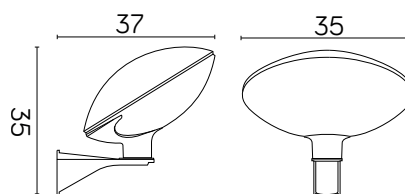

## PODZESPOŁY / COMPONENTS

- oprawka żarówki E27 4A, 250 V  
/ light bulb holder
- przewód przyłączeniowy 0,5 mm<sup>2</sup>  
/ connection cable
- kostki zaciskowe 2,5 A, 250 V, 2,5 mm<sup>2</sup>  
/ terminal blocks
- koszulki termokurczliwe / heat shrink

## KOLOR / COLOUR

czarny  
/ black

Wymiary podane są w centymetrach / Dimensions are given in centimeters.