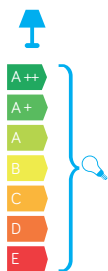

TAO

KOD / CODE: TAO 1

Oprawa oświetleniowa stojąca
/ Post lighting fixture

DANE TECHNICZNE / TECHNICAL DATA

Źródło światła: E27, 1 x max 60 W
/ Light source

MATERIAŁ / MATERIAL

Podstawa / Base

- wzmocniony termoplastik
/ strengthened thermoplastic

Rura / Tube

- stal galwanizowana
pokryta termoplastikiem
/ galvanized steel coated with thermoplastic

Klosz / Globe

- szkło akrylowe (PMMA)

PODZESPOŁY / COMPONENTS

- oprawka żarówki E27 4A, 250 V
/ light bulb holder
- koszulki termokurcziwe / heat shrink

KOLOR / COLOUR

czarny
/ black