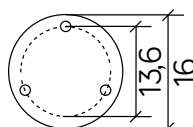

## PODZESPOŁY / COMPONENTS

- oprawka żarówki E27 4A, 250 V  
/ light bulb holder  
- koszulki termokurcziwe / heat shrink

## KOLOR / COLOUR

czarny  
/ black

podstawa / base  
podstawa

Wymiary podane są w centymetrach / Dimensions are given in centimeters.