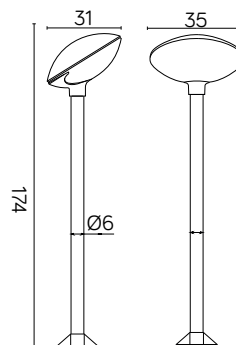

## PODZESPOŁY / COMPONENTS

- oprawka żarówki E27 4A, 250 V  
/ light bulb holder  
- koszulki termokurcziwe / heat shrink

## KOLOR / COLOUR

czarny  
/ black

podstawa / base  
podstawa

Wymiary podane są w centymetrach / Dimensions are given in centimeters.