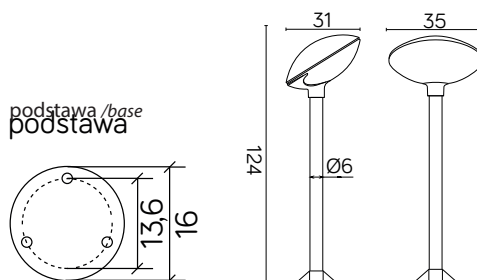

TAO

KOD / CODE: TAO 2

Oprawa oświetleniowa stojąca
/ Post lighting fixture

DANE TECHNICZNE / TECHNICAL DATA

Źródło światła: E27, 1 x max 60 W
/ Light source

MATERIAŁ / MATERIAL

Podstawa / Base

- wzmocniony termoplastik
/ strengthened thermoplastic

Rura / Tube

- stal galwanizowana
pokryta termoplastikiem
/ galvanized steel coated with thermoplastic

Klosz / Globe

- szkło akrylowe (PMMA)

PODZESPOŁY / COMPONENTS

- oprawka żarówki E27 4A, 250 V
/ light bulb holder
- koszulki termokurczliwe / heat shrink

KOLOR / COLOUR

czarny
/ black

Wymiary podane są w centymetrach / Dimensions are given in centimeters.