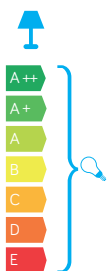

Rura / Tube

- stal galwanizowana
pokryta termoplastikiem
/ galvanized steel coated with thermoplastic

Klosz / Globe

- szkło akrylowe (PMMA)

PODZESPOŁY / COMPONENTS

- oprawka żarówki E27 4A, 250 V
/ light bulb holder
- koszulki termokurczliwe / heat shrink

KOLOR / COLOUR

czarny
/ black

Wymiary podane są w centymetrach / Dimensions are given in centimeters.