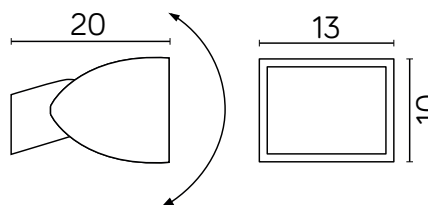

PODZESPOŁY / COMPONENTS

- oprawka żarówki R7s 8A, 250 V

/ light bulb holder

- przewód przyłączeniowy 0,5 mm²

/ connection cable

- koszulki termokurczliwe / heat shrink

INFORMACJE / INFORMATION

Posiada ruchomą głowicę pozwalającą
ukierunkować strumień światła/ Contains a movable rotating head allowing to direct
luminous flux.

KOLOR / COLOUR

czarny
/ black

Wymiary podane są w centymetrach / Dimensions are given in centimeters.