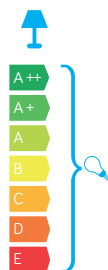

ALFA

KOD / CODE: TH 1001 B

Reflektor zewnętrzny
/ Outdoor spotlight

DANE TECHNICZNE / TECHNICAL DATA

Źródło światła: R7S, 1 x max 150 W
/ Light source

MATERIAŁ / MATERIAL

Korpus / Body

- odlew aluminiowy / die-cast aluminum

Szybki / Glass

- szkło hartowane / tempered glass

Wysokiej jakości lakier proszkowy;
półmat struktura, odporny na warunki
atmosferyczne/ High quality powder varnish, semi-matte
structure, resistant to weather conditions

PODZESPOŁY / COMPONENTS

- oprawka żarówki R7s 8A, 250 V

/ light bulb holder

- przewód przyłączeniowy 0,5 mm²

/ connection cable

- koszulki termokurczliwe / heat shrink

INFORMACJE / INFORMATION

Posiada ruchomą głowicę pozwalającą
ukierunkować strumień światła/ Contains a movable rotating head allowing to direct
luminous flux.

KOLOR / COLOUR

czarny
/ black

Wymiary podane są w centymetrach / Dimensions are given in centimeters.