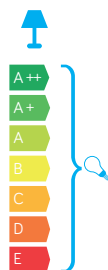

## MATERIAŁ / MATERIAL

Korpus / Body

- odlew aluminiowy / die-cast aluminum

Szybki / Glass

- szkło hartowane / tempered glass

Wysokiej jakości lakier proszkowy;  
półmat struktura, odporny na warunki  
atmosferyczne/ High quality powder varnish, semi-matte  
structure, resistant to weather conditions

## PODZESPOŁY / COMPONENTS

- oprawka żarówki R7s 8A, 250 V

/ light bulb holder

- przewód przyłączeniowy 0,5 mm<sup>2</sup>

/ connection cable

- koszulki termokurczliwe / heat shrink

## INFORMACJE / INFORMATION

Posiada ruchomą głowicę pozwalającą  
ukierunkować strumień światła/ Contains a movable rotating head allowing to direct  
luminous flux.

## KOLOR / COLOUR

srebrny  
/ silver

Wymiary podane są w centymetrach / Dimensions are given in centimeters.