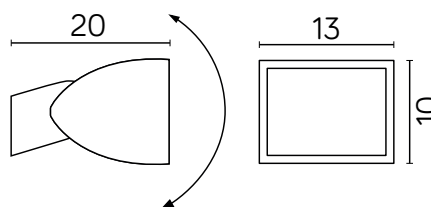

## PODZESPOŁY / COMPONENTS

- oprawka żarówki R7s 8A, 250 V

/ light bulb holder

- przewód przyłączeniowy 0,5 mm<sup>2</sup>

/ connection cable

- koszulki termokurczliwe / heat shrink

## INFORMACJE / INFORMATION

Posiada ruchomą głowicę pozwalającą  
ukierunkować strumień światła/ Contains a movable rotating head allowing to direct  
luminous flux.

## KOLOR / COLOUR

srebrny  
/ silver

Wymiary podane są w centymetrach / Dimensions are given in centimeters.