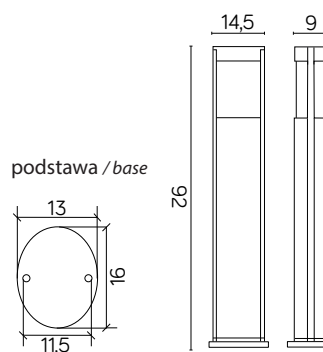

## PODZESPOŁY / COMPONENTS

- oprawka żarówki E27 4A, 250 V  
/ light bulb holder
- przewód przyłączeniowy 0,5 mm<sup>2</sup>  
/ connection cable
- kostki zaciskowe 2,5 A, 250 V, 2,5 mm<sup>2</sup>  
/ terminal blocks
- koszulki termokurczliwe / heat shrink

## KOLOR / COLOUR

czarny  
/ blackDwukierunkowe źródło światła  
/ Bidirectional light source

Wymiary podane są w centymetrach / Dimensions are given in centimeters.