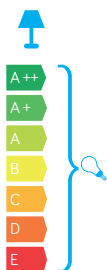

## MATERIAŁ / MATERIAL

Korpus / Body

- odlew aluminiowy / die-cast aluminum

Klosz / Diffuser

- biały poliwęglan / white polycarbonate

Wysokiej jakości lakier proszkowy;  
półmat struktura, odporny na warunki  
atmosferyczne/ High quality powder varnish, semi-matte  
structure, resistant to weather conditions

## PODZESPOŁY / COMPONENTS

- oprawka żarówki E27 4A, 250 V  
/ light bulb holder
- przewód przyłączeniowy 0,5 mm<sup>2</sup>  
/ connection cable
- kostki zaciskowe 2,5 A, 250 V, 2,5 mm<sup>2</sup>  
/ terminal blocks
- koszulki termokurczliwe / heat shrink

## KOLOR / COLOUR

czarny  
/ blackDwukierunkowe źródło światła  
/ Bidirectional light source

Wymiary podane są w centymetrach / Dimensions are given in centimeters.