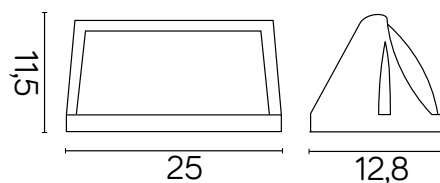

NELLY

KOD / CODE: TO2008 AL

Oprawa oświetleniowa elewacyjna
/ Wall lighting fixture

DANE TECHNICZNE / TECHNICAL DATA

Źródło światła: E27, 1 x max 60 W
/ Light source

MATERIAŁ / MATERIAL

Korpus / Body

- odlew aluminiowy / die-cast aluminum

PODZESPOŁY / COMPONENTS

- oprawka żarówki E27 4A, 250 V

/ light bulb holder

- przewód przyłączeniowy 0,5 mm²

/ connection cable

- kostki zaciskowe 2,5 A, 250 V, 2,5 mm²

/ terminal blocks

- koszulki termokurcziwe / heat shrink

KOLOR / COLOUR

srebrny
/ silver

Wymiary podane są w centymetrach / Dimensions are given in centimeters.