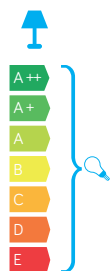

NELLY

KOD / CODE: TO2008 AL

Oprawa oświetleniowa elewacyjna
/ Wall lighting fixture

DANE TECHNICZNE / TECHNICAL DATA

Źródło światła: E27, 1 x max 60 W
/ Light source

MATERIAŁ / MATERIAL

Korpus / Body

- odlew aluminiowy / die-cast aluminum

Klosz / Diffuser

- biały poliwęglan / white polycarbonate

Wysokiej jakości lakier proszkowy;
półmat struktura, odporny na warunki
atmosferyczne/ High quality powder varnish, semi-matte
structure, resistant to weather conditions

PODZESPOŁY / COMPONENTS

- oprawka żarówki E27 4A, 250 V

/ light bulb holder

- przewód przyłączeniowy 0,5 mm²

/ connection cable

- kostki zaciskowe 2,5 A, 250 V, 2,5 mm²

/ terminal blocks

- koszulki termokurcziwe / heat shrink

KOLOR / COLOUR

srebrny
/ silver

Wymiary podane są w centymetrach / Dimensions are given in centimeters.