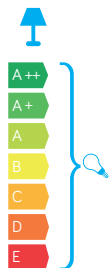

Szybki / Glass

- szkło przezroczyste / transparent glass

Wysokiej jakości lakier proszkowy;
półmat struktura, odporny na warunki
atmosferyczne/ High quality powder varnish, semi-matte
structure, resistant to weather conditions

PODZESPOŁY / COMPONENTS

- oprawka żarówki GU10 2A, 250 V

/ light bulb holder

- przewód przyłączeniowy 0,5 mm²

/ connection cable

- koszulki termokurczliwe / heat shrink

INFORMACJE / INFORMATION

Posiada ruchomą głowicę pozwalającą
ukierunkować strumień światła/ Contains a movable rotating head allowing to direct
luminous flux.

KOLOR / COLOUR

czarny
/ black

podstawa / base

Wymiary podane są w centymetrach / Dimensions are given in centimeters.