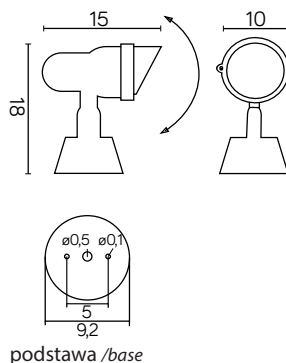

PODZESPOŁY / COMPONENTS

- oprawka żarówki GU10 2A, 250 V

/ light bulb holder

- przewód przyłączeniowy 0,5 mm²

/ connection cable

- koszulki termokurczliwe / heat shrink

INFORMACJE / INFORMATION

Posiada ruchomą głowicę pozwalającą
ukierunkować strumień światła/ Contains a movable rotating head allowing to direct
luminous flux.

KOLOR / COLOUR

czarny
/ black

podstawa / base

Wymiary podane są w centymetrach / Dimensions are given in centimeters.