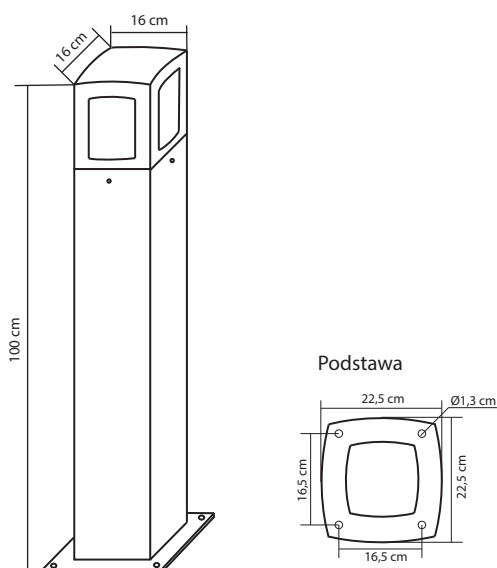

TALES

KOD / CODE: TL-1000

Oprawa oświetleniowa stojąca
/ Post lighting fixture

DANE TECHNICZNE / TECHNICAL DATA

Źródło światła: E27, 1 x max 100 W
/ Light source

MATERIAŁ / MATERIAL

Korpus / body

- odlew aluminiowy / die-cast aluminum

KOLOR / COLOUR

ciemny
popiel
/ dark grey

Wymiary podane są w centymetrach / Dimensions are given in centimeters.