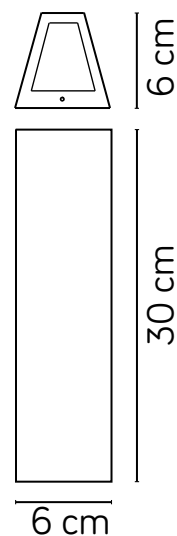

TIN

KOD / CODE: M1401 DG

Oprawa oświetleniowa elewacyjna
/ Wall lighting fixture

DANE TECHNICZNE / TECHNICAL DATA

Źródło światła: 2 x COB LED, 4W + SMD LED, 6W

/ Light source

Strumień świetlny: 700 lm

/ Luminous flux

Barwa światła: 4000 K

/ Color temperature

MATERIAŁ / MATERIAL

Korpus / Body

- odlew aluminiowy / die-cast aluminum

Klosz / Diffuser

- poliwęglan / polycarbonate

Wysokiej jakości lakier proszkowy;
półmat struktura, odporny na warunki
atmosferyczne/ High quality powder varnish, semi-matte
structure, resistant to weather conditions

KOLOR / COLOUR

ciemny
popiel
/ dark grey

Dwukierunkowe źródło światła

/ Bidirectional light source

Wymiary podane są w centymetrach / Dimensions are given in centimeters.