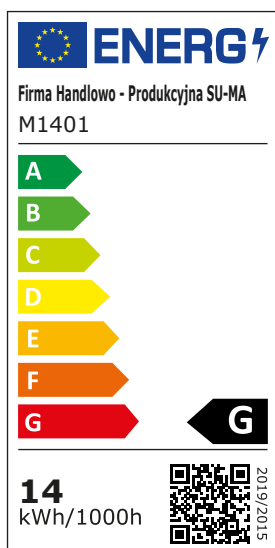

TIN

KOD / CODE: M1401 DG

Oprawa oświetleniowa elewacyjna
/ Wall lighting fixture

DANE TECHNICZNE / TECHNICAL DATA

Źródło światła: 2 x COB LED, 4W + SMD LED, 6W

/ Light source

Strumień świetlny: 700 lm

/ Luminous flux

Barwa światła: 4000 K

/ Color temperature

MATERIAŁ / MATERIAL

Korpus / Body

- odlew aluminiowy / die-cast aluminum

Klosz / Diffuser

- poliwęglan / polycarbonate

Wysokiej jakości lakier proszkowy;
półmat struktura, odporny na warunki
atmosferyczne/ High quality powder varnish, semi-matte
structure, resistant to weather conditions

KOLOR / COLOUR

ciemny
popiel
/ dark grey

Dwukierunkowe źródło światła

/ Bidirectional light source

Wymiary podane są w centymetrach / Dimensions are given in centimeters.