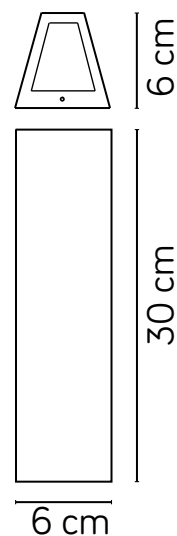

TIN

KOD / CODE: M1401 W

Oprawa oświetleniowa elewacyjna
/ Wall lighting fixture

DANE TECHNICZNE / TECHNICAL DATA

Źródło światła: 2 x COB LED, 4W + SMD LED, 6W
/ Light source

Strumień świetlny: 700 lm

/ Luminous flux

Barwa światła: 4000 K

/ Color temperature

MATERIAŁ / MATERIAL

Korpus / Body

- odlew aluminiowy / die-cast aluminum

Klosz / Diffuser

- poliwęglan / polycarbonate

Wysokiej jakości lakier proszkowy;
półmat struktura, odporny na warunki
atmosferyczne/ High quality powder varnish, semi-matte
structure, resistant to weather conditions

KOLOR / COLOUR

biały
/ whiteDwukierunkowe źródło światła
/ Bidirectional light source

Wymiary podane są w centymetrach / Dimensions are given in centimeters.