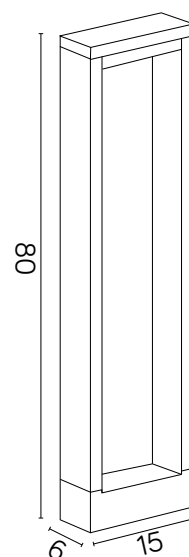

FORM

KOD / CODE: YB19502

Oprawa oświetleniowa stojąca
/ Post lighting fixture

DANE TECHNICZNE / TECHNICAL DATA

Źródło światła: LED, 7 W

/ Light source

Strumień świetlny: 700 lm

/ Luminous flux

Barwa światła: 4000 K

/ Color temperature

MATERIAŁ / MATERIAL

Korpus / Body

- odlew aluminiowy / die-cast aluminum

Klosz / Diffuser

- biały poliwęglan / white polycarbonate

Wysokiej jakości lakier proszkowy;
półmat struktura, odporny na warunki
atmosferyczne/ High quality powder varnish, semi-matte
structure, resistant to weather conditions

KOLOR / COLOUR

ciemny
popiel
/ dark grey

Wymiary podane są w centymetrach / Dimensions are given in centimeters.