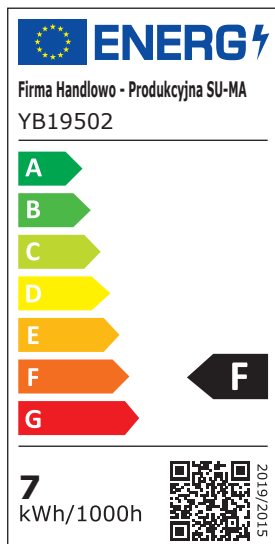

FORM

KOD / CODE: YB19502

Oprawa oświetleniowa stojąca
/ Post lighting fixture

DANE TECHNICZNE / TECHNICAL DATA

Źródło światła: LED, 7 W

/ Light source

Strumień świetlny: 700 lm

/ Luminous flux

Barwa światła: 4000 K

/ Color temperature

MATERIAŁ / MATERIAL

Korpus / Body

- odlew aluminiowy / die-cast aluminum

Klosz / Diffuser

- biały poliwęglan / white polycarbonate

Wysokiej jakości lakier proszkowy;
półmat struktura, odporny na warunki
atmosferyczne/ High quality powder varnish, semi-matte
structure, resistant to weather conditions

KOLOR / COLOUR

ciemny
popiel
/ dark grey

Wymiary podane są w centymetrach / Dimensions are given in centimeters.