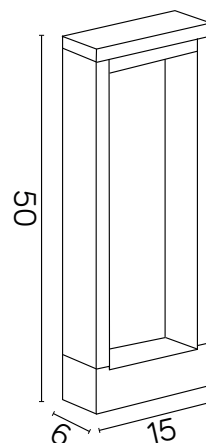

## KOLOR / COLOUR

ciemny  
popiel  
/ dark grey

Wymiary podane są w centymetrach / Dimensions are given in centimeters.