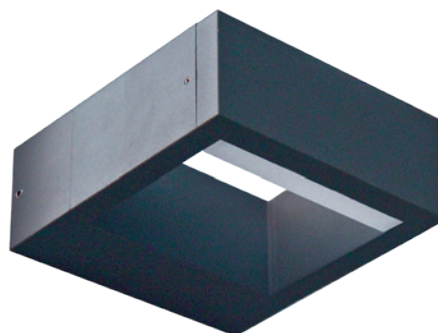

## FORM

KOD / CODE: YB19504

Oprawa oświetleniowa elewacyjna  
/ Wall lighting fixture

## MATERIAŁ / MATERIAL

**Korpus / Body**

- odlew aluminiowy / die-cast aluminum

**Klosz / Diffuser**

- biały poliwęglan / white polycarbonate

Wysokiej jakości lakier proszkowy;  
półmat struktura, odporny na warunki  
atmosferyczne/ High quality powder varnish, semi-matte  
structure, resistant to weather conditions

## KOLOR / COLOUR

ciemny  
popiel  
/ dark grey

LED

Wymiary podane są w centymetrach / Dimensions are given in centimeters.